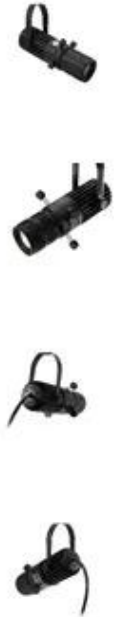

EUROLITE LED Mini PFE-12 WW

Fanless spotlight with 12 W COB LED, adjustable light beam shape, color rendering index (CRI) >90

Réf. : 40001761

GTIN: 4026397742091

Caractéristiques:

- 4 curseurs de diaphragme
- 1 LED COB (Chip-on-board) blanc chaud (WW)
- Mise au point manuelle
- Effet de spot
- L'appareil est refroidi par refroidissement par convection passive
- Montage facile
- Avec un Angle de départ de 28°
- Indice de rendu de couleur (IRC) très élevé
- Avec étrier
- Modèles à disponibles
- Pour des domaines d'application tels que: Clubs/écoles de danse; décoration; Agencement de salons et magasin; Restaurants, bars et hôtels; vidéo et photographie; Publicité/vitrine
- Fonctionnement très silencieux
- Possibilité d'utilisation: Volant

Logistique

EAN / GTIN: 4026397742091

Poids: 0,67 kg

Longueur: 0.24 m

Largeur: 0.20 m

Hauteur: 0.14 m

Données techniques:

Alimentation électrique:	230 V AC, 50 Hz
Puissance totale de raccordement:	12 W
Type de protection:	IP20
Classe de protection:	SK I
Branchement électrique:	Fixe câble d'alimentation à prise contact de protection

	Tramite
Conception du câble:	3 x 0,75 mm ² H05VV-F
Type de lampe:	Lampe LED
Type de LED:	1 x COB (Chip-on-board) blanc chaud (WW)
Équipement:	Mise au point manuelle
Refroidissement:	Refroidissement par convection passive
Construction:	Montage facile
Angle de départ:	28°
Angle de départ (1/2 pic):	28°
Température de couleur:	2778K
Rendu de couleur (CRI):	98 Ra
Puissance d'éclairage en lux (lx):	Blanc chaud (WW) 1 m : 2388 lx, 3 m : 282,5 lx, 6 m : 70,06 lx
Flux lumineux:	960 lm
Couleur du boîtier:	Noir mat
Système d'enregistrement:	Étrier
Matériau:	Aluminium coulé
Dimension:	Longueur : 19 cm Largeur : 8,5 cm Hauteur : 12,5 cm
Poids:	0,50 kg
Classification du bruit:	Classe 1 (bruits très légers, adaptés aux environnements sensibles au bruit)
Catégorie d'efficacité énergétique (A - G):	F

Contenu de la livraison:

1 x Projecteur
1 x Clé
1 x Mode d'emploi