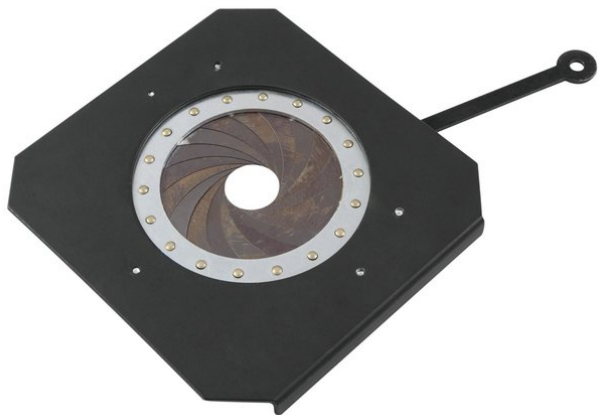

## Iris pour LED Profile 100 W WW

Réf. : 40001995  
GTIN: 4026397492248

**L'article n'est plus disponible.**