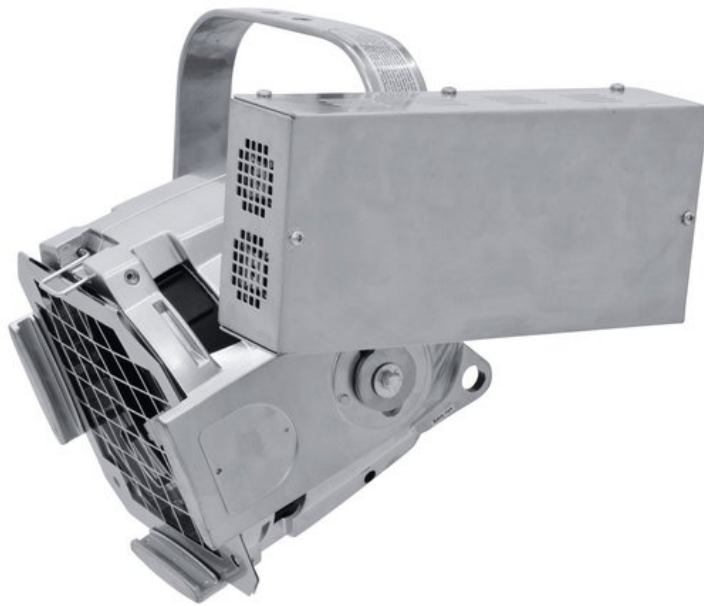

EUROLITE ML-575E Multi Lens Spot sil

PRO theater spotlight in ML-PAR design

Réf. : 41600086

GTIN: 4026397438147

L'article n'est plus disponible.

Caractéristiques:

- Spot with 4 exchangeable lenses (VNSP, NSP, MFL and WFL)
- High-quality die-cast housing for highest stability
- With external electronic ballast
- High-quality glass reflector
- With color-filter frame
- For extremely powerful MSR-575 gas discharge lamp
- Ideal for theatres or large stages
- Ready for connection via POWERCON power cable with safety plug (included in the delivery)
- Housing available in silver or black

Logistique

EAN / GTIN: 4026397438147

Poids: 7,60 kg

Longueur: 0.37 m

Largeur: 0.28 m

Hauteur: 0.43 m

Données techniques:

Alimentation électrique: 230 V AC, 50 Hz

Puissance totale de raccordement: 620 W

Angle de départ (1/2 pic):
VNSP 15° x 34°
NSP 19° x 34°
MFL 21° x 34°
WFL 30° x 51°

Couleur: Argenté

Dimension:
Largeur : 32,5 cm
Profondeur : 27,5 cm
Hauteur : 29,5 cm

Poids:	6,55 kg
Beam angle:	VNSP/NSP/MFL/WFL - approx. 15/19/21x34/30x51°
Dimensions:	275 x 325 x 295 mm
Spécifications juridiques	
Produit spécial:	Non destiné à l'éclairage de la pièce dans les ménages
Utilisation:	Éclairage pour effets de spectacle