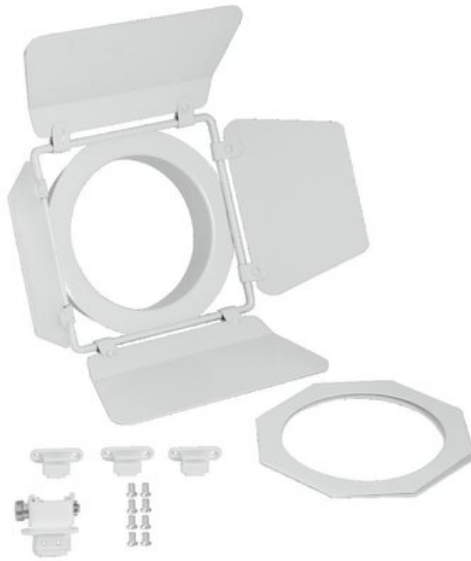

## EUROLITE Coupe-flux pour THA-40/60PC blanc

Accessoire recommandé

Réf. : 41602143

GTIN: 4026397579505

**Prix de catalogue: 42.72 €**

TVA 19% incl.

### Caractéristiques:

- Pour régler le cône de lumière souhaité

### Données techniques:

Matériau:	Métal
Couleur:	Blanc
Intégration dans de projecteur:	13 cm x 13 cm
Poids:	490 g