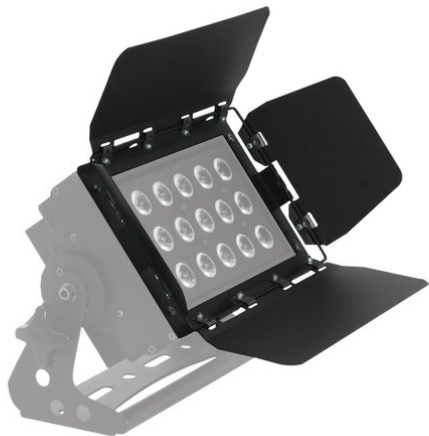

eurolite®

**Coupe-flux pour LED CLS-18 x 8 W
4in1 noir**

Réf. : 41602588
GTIN: 4026397550115

L'article n'est plus disponible.

eurolite®

**Coupe-flux pour LED CLS-18 x 8 W
4in1 noir**

Réf. : 41602588
GTIN: 4026397550115