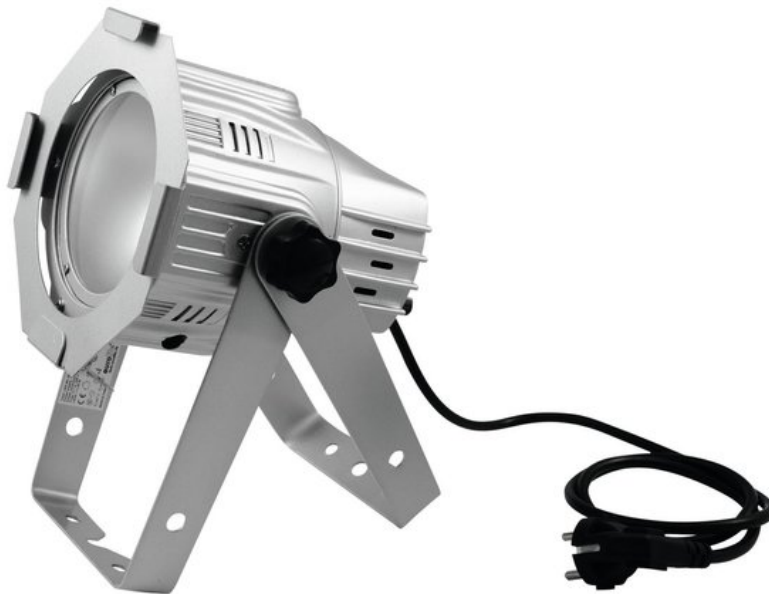

EUROLITE LED ML-30 COB 5600K 30W 60° floor sil

Compact spotlight in Multi Lens design

Réf. : 41603845

GTIN: 4026397451207

L'article n'est plus disponible.

Caractéristiques:

- Equipped with one powerful 30 W COB LED
- 5600 K color temperature
- LED intensity adjustable via brightness control on the rear panel
- Beam angle approximately 60°
- Easy installation
- Ideal as floor spot via additional bracket
- Locking possibility at the brackets
- Available in silver or black
- Ready for connection via power cord with safety plug

Logistique

EAN / GTIN: 4026397451207

Poids: 2,05 kg

Longueur: 0.19 m

Largeur: 0.19 m

Hauteur: 0.32 m

Données techniques:

Alimentation électrique:	230 V AC, 50 Hz
Puissance totale de raccordement:	35,00 W
Dimension:	Largeur : 19 cm Profondeur : 27,5 cm Hauteur : 19 cm
Poids:	1,80 kg
LED type:	Array 30 W
LED number:	1
Color temperature:	5600 K

Beam angle:	60°
Dimensions (L x W x H):	190 x 190 x 275 mm
Spécifications juridiques	
Produit spécial:	Non destiné à l'éclairage de la pièce dans les ménages
Utilisation:	Éclairage pour effets de spectacle