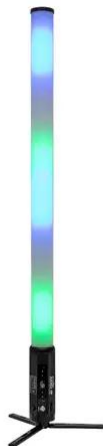

eurolite®

AKKU IP Pixel Tube 360° PRO CRMX

Battery-powered IP pixel tube with RGB/CW/WW color mixing, 360° beam angle and CRMX receiver

Réf. : 41700420

GTIN: 4026397742268

eurolite®

AKKU IP Pixel Tube 360° PRO CRMX

Battery-powered IP pixel tube with RGB/CW/WW color mixing, 360° beam angle and CRMX receiver

Réf. : 41700420

GTIN: 4026397742268

Caractéristiques:

- Récepteur sans fil intégré pour le fonctionnement du CRMX
- Sans fil, flexible et polyvalent
- Durée de fonctionnement jusqu'à 8,5h en fonction du programme utilisé
- Chargement automatique intégré et affichage de l'état
- 144 LED 0,5 W SMD 5050 5in1 PCL RGB/CW/WW (mélange de couleurs homogène)
24 segments pouvant être commandés individuellement
- Dimmer électronique; vitesse du variateur (réponse à un saut) réglable; mélange de couleurs réglable; macros couleurs pré-réglé; balance des blancs réglable; sélection du programme manuel; animations en couleur with two adjustable colors; fonction d'éclairage de secours en cas de panne de courant réglable; mode économie d'énergie
- 53 programmes de spectacle intégrés
- Choix de couleur direct pour 37 couleurs prédéfinies