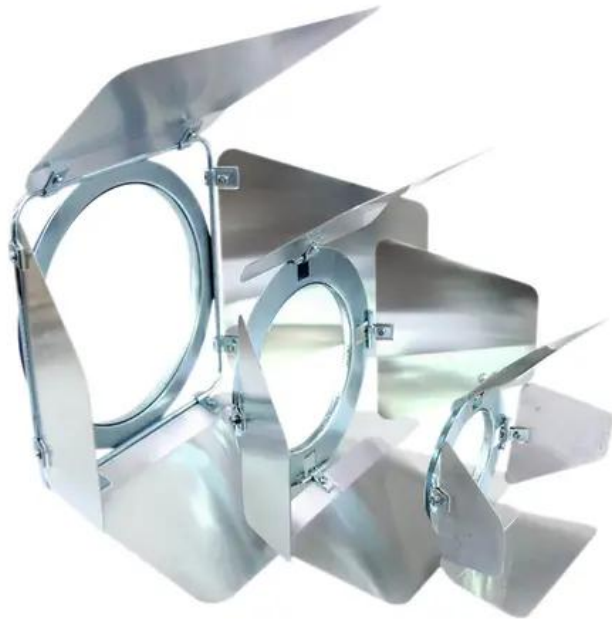

EUROLITE Coupe-flux PAR-38 Spot argent

Accessoire recommandé

Réf. : 41929310

GTIN: 4026397437942

Caractéristiques:

- Pour régler le cône de lumière souhaité

Données techniques:

Matériau:	Aluminium
Couleur:	Argenté
Diamètre de l'anneau:	Extérieur: 168 mm Intérieur : 150 mm
Poids:	0,41 kg

Logistique

EAN / GTIN: 4026397437942

Poids: 0,42 kg

Longueur: 0.24 m

Largeur: 0.19 m

Hauteur: 0.02 m

Contenu de la livraison: