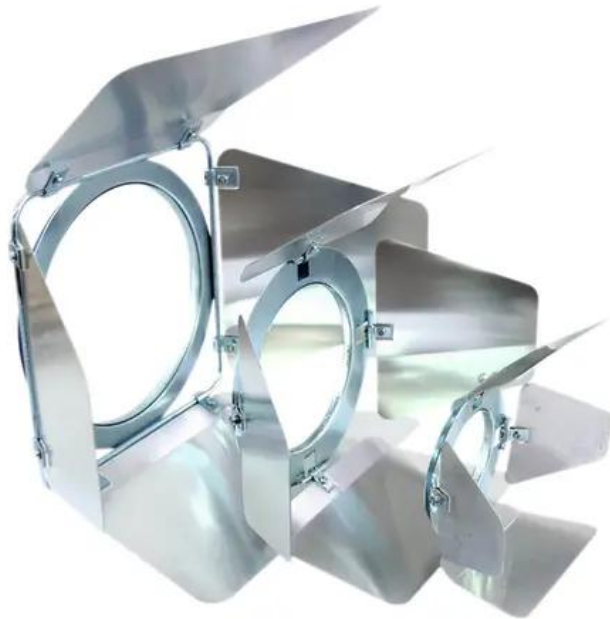

## EUROLITE Coupe-flux PAR-30 Spot argent

Accessoire recommandé

Réf. : 42103535

GTIN: 4026397419689

### Caractéristiques:

- Pour régler le cône de lumière souhaité

### Données techniques:

Matériau:	Aluminium
Couleur:	Argenté
Diamètre de l'anneau:	Extérieur: 127 mm Intérieur : 98 mm
Poids:	0,18 kg