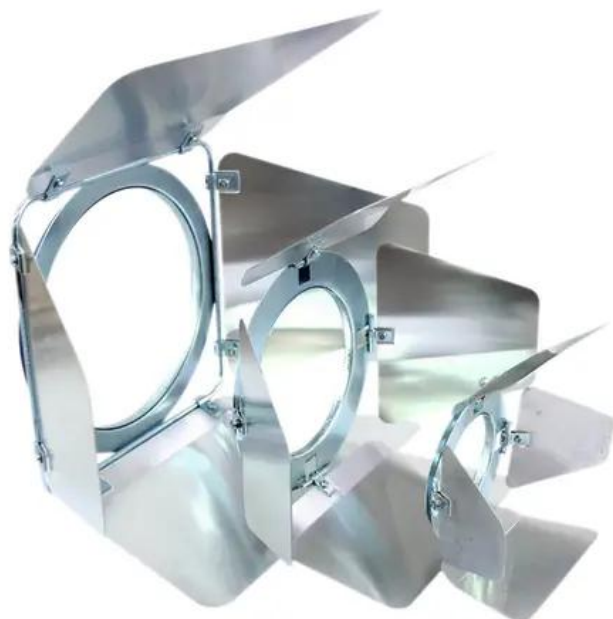

EUROLITE Coupe-flux PAR-20 Spot argent

Accessoire recommandé

Réf. : 42103610

GTIN: 4026397419665

Caractéristiques:

- Pour régler le cône de lumière souhaité

Données techniques:

Matériau:	Aluminium
Couleur:	Argenté
Diamètre de l'anneau:	Extérieur: 78 mm Intérieur : 56 mm
Poids:	0,08 kg