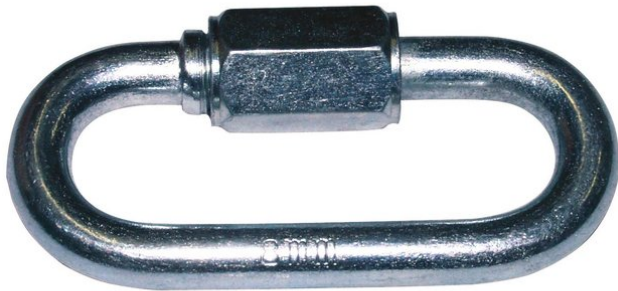

eurolite®

Quick link w/screw cap 4mm f.mball -40cm

Quick link with screw cap

Réf. : 50301630

GTIN: 4026397118513

L'article n'est plus disponible.

eurolite®

Quick link w/screw cap 4mm f.mball -40cm

Quick link with screw cap

Réf. : 50301630

GTIN: 4026397118513

Caractéristiques:

- For a safe installation of your mirror ball
- 4 mm
- Suitable for installing mirror balls up to a maximum diameter of 40 cm
- Must not be used for safety bonds!
- Vous trouverez de plus amples informations sur ce produit dans la rubrique « Téléchargements » de la fiche technique