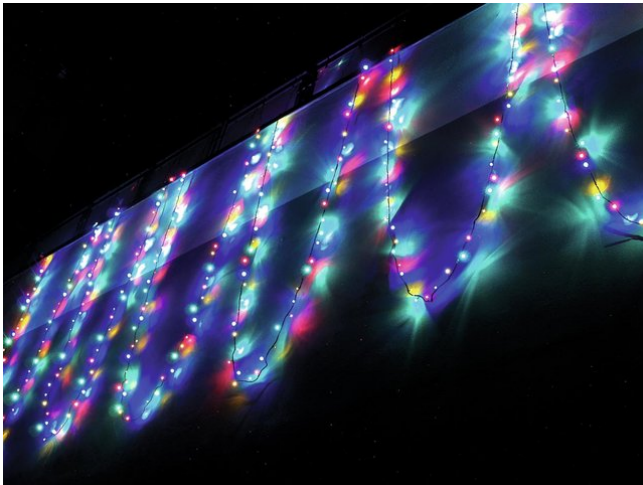

## LED garland 230V 80 RGBY LEDs w.C.

Exclusive LED light chain for stylish deco effects!

Réf. : 50499210

GTIN: 4026397270648

**L'article n'est plus disponible.**