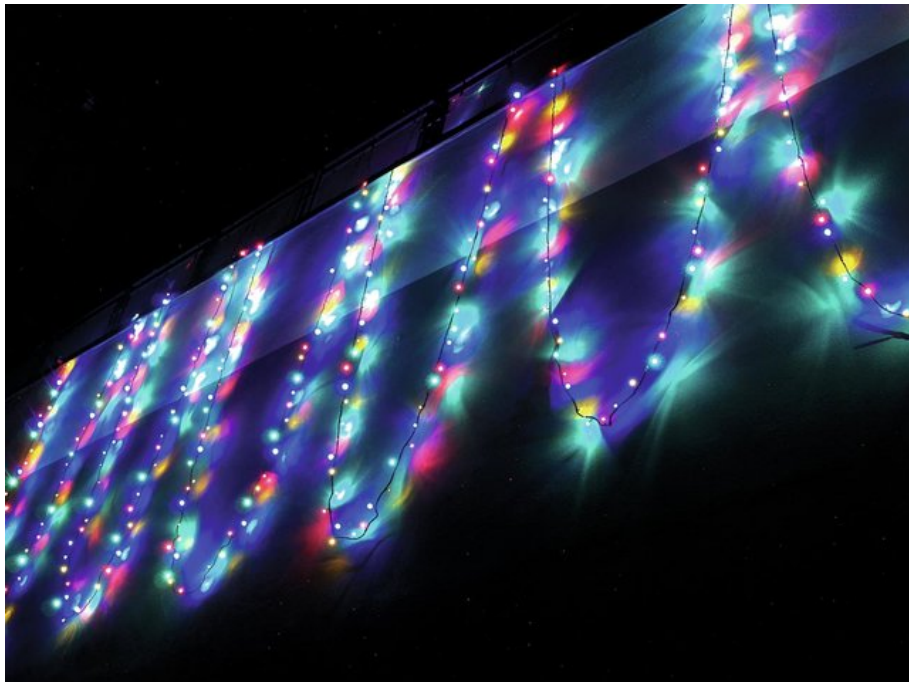

EUROLITE LED garland 230V 200 RGBY LEDs

Exclusive LED light chain for stylish deco effects!

Réf. : 50499230

GTIN: 4026397270938

L'article n'est plus disponible.

Caractéristiques:

- Light chain with 200 blue LEDs in the colors red, green, blue and yellow for decorative lighting
- Intergrated controller for selecting various effects
- 24.5 meters long with 10-meter feed line with power unit

Logistique

EAN / GTIN: 4026397270938

Poids: 1,60 kg

Longueur: 0,25 m

Largeur: 0,25 m

Hauteur: 0,17 m

Données techniques:

Puissance totale de raccordement:	10,00 W
Power supply:	230 V AC, 50 Hz
LED number:	200
Beam angle:	120°
Length:	Feed line 10 m Light chain 24.5 m
Weight:	2.5 kg
Spécifications juridiques	
Produit spécial:	Non destiné à l'éclairage de la pièce dans les ménages
Utilisation:	Éclairage pour effets de spectacle