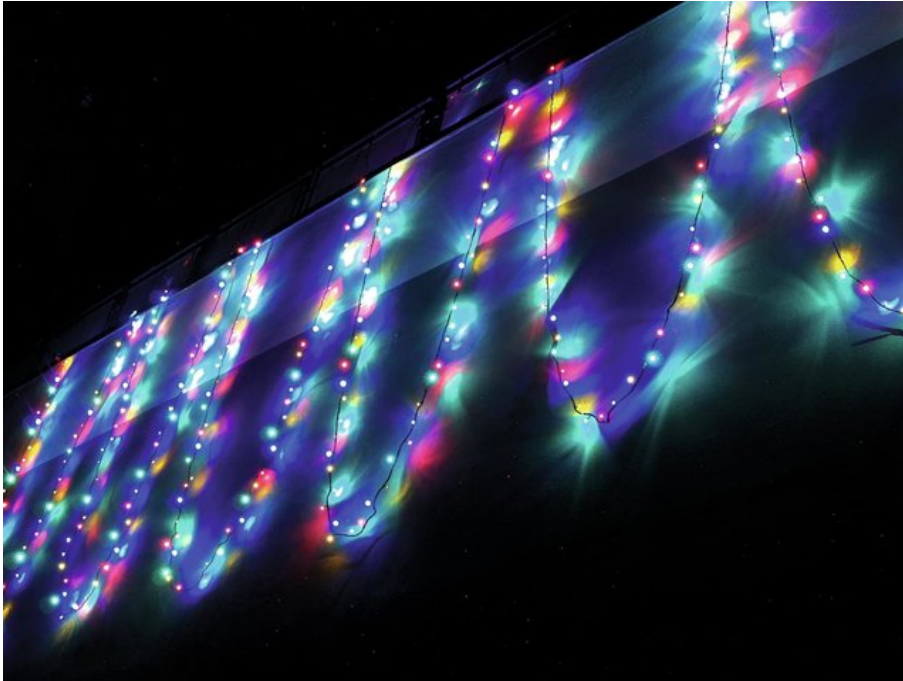

EUROLITE LED garland 230V 200 RGBY LEDs w.C.

Exclusive LED light chain for stylish deco effects!

Réf. : 50499250

GTIN: 4026397271096

L'article n'est plus disponible.

Caractéristiques:

- Light chain with 200 LEDs in the colors red, green, blue and yellow for decorative lighting
- Intergrated controller for selecting various effects
- 24.5 meters long with 10-meter feed line with power unit

Logistique

EAN / GTIN: 4026397271096

Poids: 1,25 kg

Longueur: 0.25 m

Largeur: 0.20 m

Hauteur: 0.17 m

Données techniques:

Alimentation électrique:	230 V AC, 50 Hz
Puissance totale de raccordement:	10,00 W
LED number:	200
Beam angle:	120°
Length:	Feed line 10 m Light chain 24.5 m
Weight:	2.5 kg
Spécifications juridiques	
Produit spécial:	Non destiné à l'éclairage de la pièce dans les ménages
Utilisation:	Éclairage pour effets de spectacle