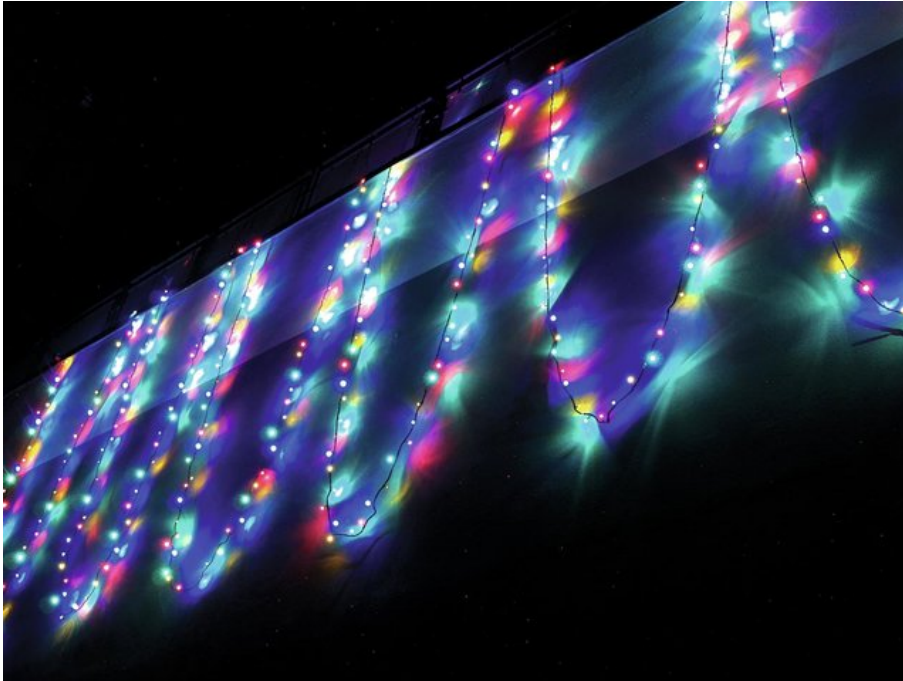

## EUROLITE LED garland 230V 200 RWBY LEDs w.C.

Exclusive LED light chain for stylish deco effects!

Réf. : 50499252

GTIN: 4026397271119

**L'article n'est plus disponible.**

### Caractéristiques:

- Light chain with 200 LEDs in the colors red, white, blue and yellow for decorative lighting
- Intergrated controller for selecting various effects
- 24.5 meters long with 10-meter feed line with power unit

### Données techniques:

Alimentation électrique:	230 V AC, 50 Hz
Puissance totale de raccordement:	10,00 W
LED number:	200
Beam angle:	120°
Length:	Feed line 10 m Light chain 24.5 m
Weight:	2.5 kg
Spécifications juridiques	
Produit spécial:	Non destiné à l'éclairage de la pièce dans les ménages
Utilisation:	Éclairage pour effets de spectacle