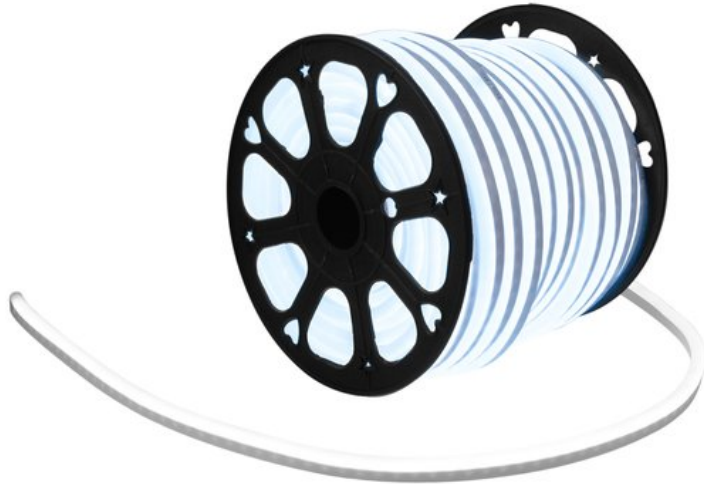

EUROLITE LED Neon Flex 230V Slim RGB 100cm

Tuyau flexible avec LED néon, luminaire décoratif

Réf. : 50499801

GTIN: 4026397618631

Prix de catalogue: 39.15 €

TVA 19% incl.

Caractéristiques:

- Conception compacte pour un encombrement minimal
- S'allume comme un néon conventionnel
- Contrôleur DMX et contrôleur de base simple avec câble d'alimentation disponibles en accessoires
- Pas d'installation compliquée, pas de verre cassable, pas de risque d'électrocution, pas de coûts d'entretien élevés et pas de consommation électrique importante
- LED protégées de manière optimale dans un matériau rond flexible entièrement en plastique, peut être plié dans un rayon allant jusqu'à 4 cm
- Un rouleau contient 50 pièces découpables de 100 cm chacune
- Veuillez indiquer la longueur souhaitée lors de la commande
- Prix par segment (100 cm)
- Découpe également possible directement sur place
- Vous pouvez commander autant de pièces de la longueur indiquée que vous le souhaitez, jusqu'à une longueur totale maximale de 100 mètres
- Les différents segments peuvent être combinés entre eux grâce à des connecteurs
- Matériel de montage adapté tel que câble d'alimentation, différents connecteurs, gaine thermorétractable, embout et canaux en aluminium disponibles comme accessoires
- Fonctionnement en 230 V sans transformateur
- Dimmable
- 72 LED puissantes SMD 5050 3in1 TCL RGB
- Commandé via Contrôleur du système (non incluse dans la livraison); DMX (non incluse dans la livraison)
- Convient à une utilisation en extérieur IP44
- Modèles à disponibles
- Pour des domaines d'application tels que: Clubs/Écoles de danse; Agencement de salons et magasin; Installation; Restaurants, bars et hôtels