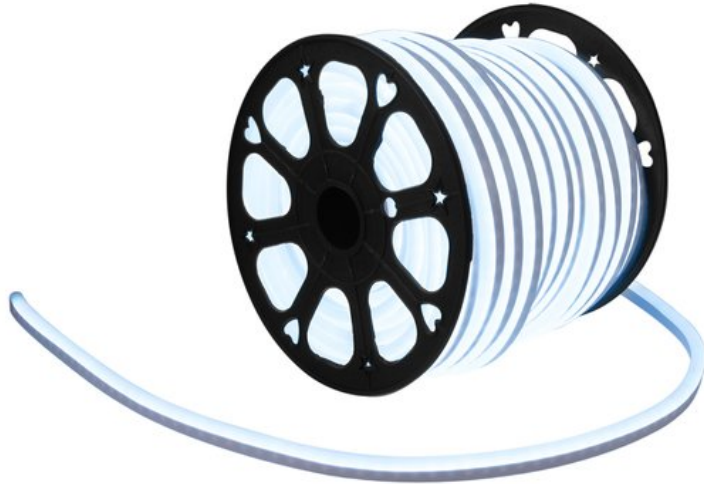

## EUROLITE LED Neon Flex 230 V Slim blanc froid 100 cm

Tuyau flexible avec LED néon, luminaire décoratif

Réf. : 50499806

GTIN: 4026397618693

**Prix de catalogue: 35.58 €**

TVA 19% incl.

### Caractéristiques:

- Conception compacte pour un encombrement minimal
- S'allume comme un néon conventionnel
- Contrôleur DMX et contrôleur de base simple avec câble d'alimentation disponibles en accessoires
- Pas d'installation compliquée, pas de verre cassable, pas de risque d'électrocution, pas de coûts d'entretien élevés et pas de consommation électrique importante
- LED protégées de manière optimale dans un matériau rond flexible entièrement en plastique, peut être plié dans un rayon allant jusqu'à 4 cm
- Un rouleau contient 50 pièces découpables de 100 cm chacune
- Veuillez indiquer la longueur souhaitée lors de la commande
- Prix par segment (100 cm)
- Découpe également possible directement sur place
- Vous pouvez commander autant de pièces de la longueur indiquée que vous le souhaitez, jusqu'à une longueur totale maximale de 100 mètres
- Les différents segments peuvent être combinés entre eux grâce à des connecteurs
- Matériel de montage adapté tel que câble d'alimentation, différents connecteurs, gaine thermorétractable, embout et canaux en aluminium disponibles comme accessoires
- Fonctionnement en 230 V sans transformateur
- 120 LED puissantes SMD 5050 blanc froid (CW)
- Commandé via Accessoire
- Convient à une utilisation en extérieur IP44
- Modèles à disponibles
- Dimmable
- Pour des domaines d'application tels que: Clubs/Écoles de danse; Agencement de salons et magasin; Installation; Restaurants, bars et hôtels
- Fonctionnement silencieux