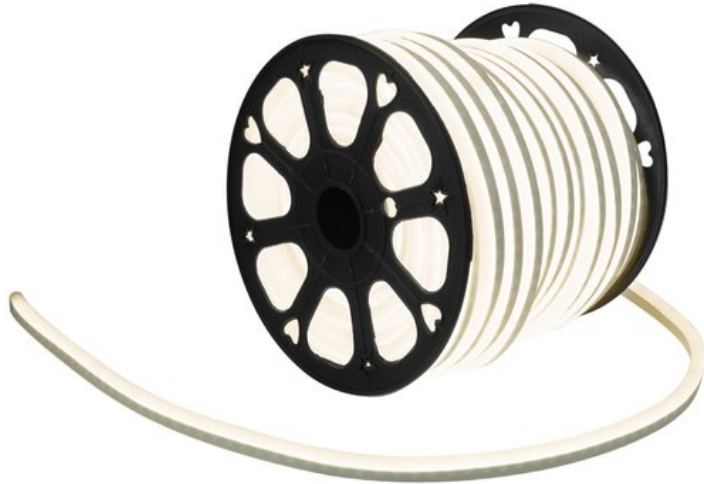

## EUROLITE LED Neon Flex 230 V Slim blanc chaud 100 cm

Tuyau flexible avec LED néon, luminaire décoratif

Réf. : 50499807

GTIN: 4026397618686

**Prix de catalogue: 35.58 €**

TVA 19% incl.

### Caractéristiques:

- Conception compacte pour un encombrement minimal
- S'allume comme un néon conventionnel
- Contrôleur DMX et contrôleur de base simple avec câble d'alimentation disponibles en accessoires
- Pas d'installation compliquée, pas de verre cassable, pas de risque d'électrocution, pas de coûts d'entretien élevés et pas de consommation électrique importante
- LED protégées de manière optimale dans un matériau rond flexible entièrement en plastique, peut être plié dans un rayon allant jusqu'à 4 cm
- Un rouleau contient 50 pièces découpables de 100 cm chacune
- Veuillez indiquer la longueur souhaitée lors de la commande
- Prix par segment (100 cm)
- Découpe également possible directement sur place
- Vous pouvez commander autant de pièces de la longueur indiquée que vous le souhaitez, jusqu'à une longueur totale maximale de 100 mètres
- Les différents segments peuvent être combinés entre eux grâce à des connecteurs
- Matériel de montage adapté tel que câble d'alimentation, différents connecteurs, gaine thermorétractable, embout et canaux en aluminium disponibles comme accessoires
- Fonctionnement en 230 V sans transformateur
- 120 LED puissantes SMD 5050 blanc chaud (WW)
- Commandé via Accessoire
- Convient à une utilisation en extérieur IP44
- Modèles à disponibles
- Dimmable
- Pour des domaines d'application tels que: Clubs/Écoles de danse; Agencement de salons et magasin; Installation; Restaurants, bars et hôtels
- Fonctionnement silencieux