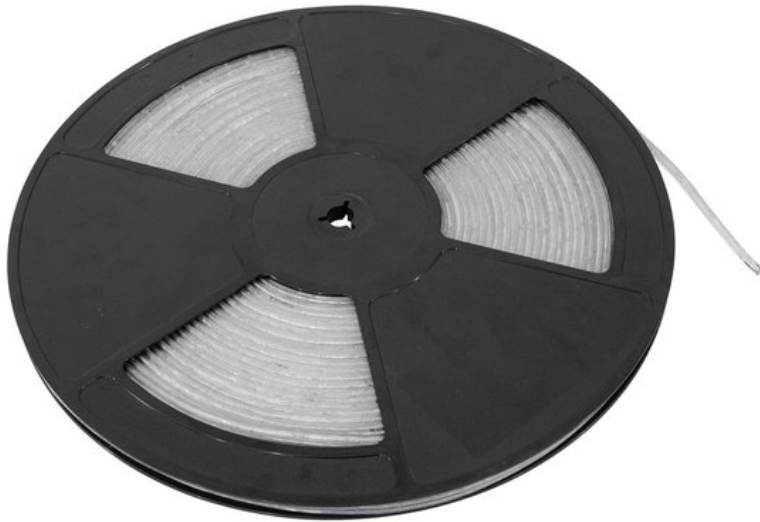

EUROLITE LED Ribbon H 3,5x5,5mm red 20m

Realize your creative ideas!

Réf. : 50530021

GTIN: 4026397354829

L'article n'est plus disponible.

Caractéristiques:

- Flexible LED tube for decorative lighting
- Waterproof for outdoor applications, IP68
- Can be cut into segments of variable size (groups of 3 LEDs)
- Countless possibilities for use: window dressing, party-room decoration, on fairs for product presentation, indoor & outdoor advertisement, signs, toys, arts & crafts, sport items, on clothing
- Easy to mount: with mounting clip glue, tape or thread
- Available in versions of 4 different colors, 2 different color temperatures of the white LEDs or RGB
- Supplied on a plastic reel
- Power cable, connectors, end cap, heat-shrink tube, and mounting clip optional (F02)
- 24 V operation with optional PSU

Logistique

EAN / GTIN: 4026397354829

Poids: 0,90 kg

Longueur: 0,34 m

Largeur: 0,34 m

Hauteur: 0,02 m

Données techniques:

Alimentation électrique: 230 V AC, 50 Hz

Puissance totale de raccordement: 2 W

Type de protection: IP68

Dimension: Longueur : 20 m
Largeur : 6 mm
Hauteur : 4 mm

Poids: 840 g

Rated power/meter: 2 W

Protection grade:	IP68
LED number/meter:	36
Distance between LEDs:	2.78 cm
Cutting marks:	every 6 LEDs
Beam angle:	120°
Roll length:	20 m
Maximum length:	20 m
Dimensions (W x H):	4 x 6 mm
Spécifications juridiques	
Produit spécial:	Non destiné à l'éclairage de la pièce dans les ménages
Utilisation:	Éclairage pour effets de spectacle