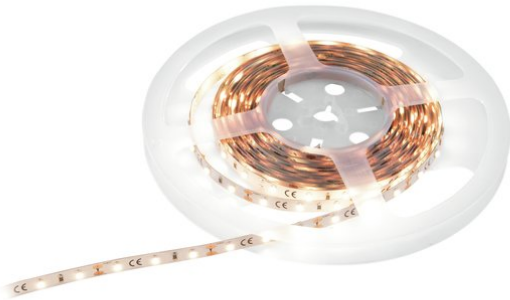

eurolite®

LED Strip 300 5 m 3528 3000 K 24 V Constant Current

Ruban de LED souple, CRI >90, courant continu 24 V

Réf.: 50530105

GTIN: 4026397631128

Prix de catalogue: 71.28 €
TVA 19% incl.

eurolite®

LED Strip 300 5 m 3528 3000 K 24 V Constant Current

Ruban de LED souple, CRI >90, courant continu 24 V

Réf. : 50530105

GTIN: 4026397631128

Caractéristiques:

- Bande LED flexible pour l'éclairage décoratif
- Technique à courant constant pour une grande efficacité, une longue durée de vie et une répartition homogène de la lumière
- Les grandes longueurs n'entraînent pas de baisse de luminosité et ne nécessitent pas de multiples alimentations en électricité
- Des matériaux de haute qualité et une construction solide garantissent une longue durée de vie et un excellent rendu des couleurs
- Divisible de manière variable en segments
- Verso autocollant
- Livraison sur bobine plastique
- Câble d'alimentation, connecteur droit et flexible disponibles en accessoires
- Dimmable
- 300 LED puissantes SMD 3528 blanc chaud (WW)
- Commandé via Accessoire
- Indice de rendu de couleur (IRC) très élevé