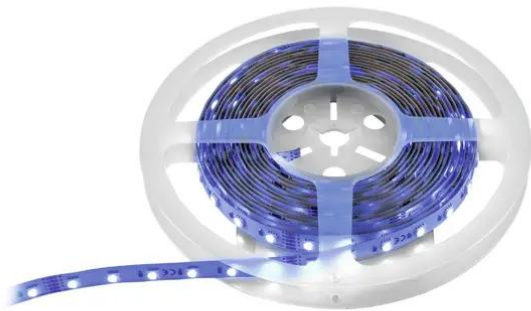

## LED Strip 300 5m RGBWW 24V

Ruban de LED souple, RGB et blanc chaud

Réf. : 50530141

GTIN: 4026397631333

### Caractéristiques:

---

- Bande LED flexible pour l'éclairage décoratif
- Des matériaux de haute qualité et une construction solide garantissent une longue durée de vie et un excellent rendu des couleurs
- Divisible de manière variable en segments
- Verso autocollant
- Livraison sur bobine plastique
- Câble d'alimentation, connecteur droit et flexible disponibles en accessoires
- 300 LED SMD 5050 4in1 QCL RGB/WW (mélange de couleurs homogène)
- Commandé via Contrôleur du système
- Bon indice de rendu de couleur (IRC)
- Pour des domaines d'application tels que: Agencement de salons et magasin; clubs/écoles de danse; installation; Restaurants, bars et hôtels
- Fonctionnement silencieux