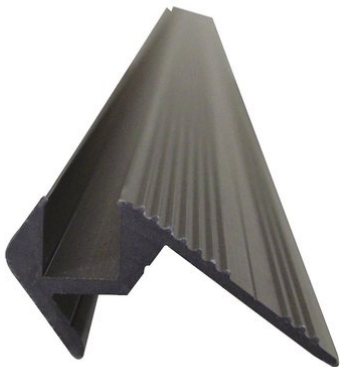

## Step Profile 10x10mm black 2m

Profilé échelonné spécial pour Tubelights, etc.

Réf.: 51210502

GTIN:

**L'article n'est plus disponible.**

## Step Profile 10x10mm black 2m

Profilé échelonné spécial pour Tubelights, etc.

Réf. : 51210502

GTIN:

### Caractéristiques:

---

Profilé échelonné spécial pour Tubelights, etc.

- Material: aluminum
- Dimensions: W: 48 mm, H: 24 mm
- Available lengths: 2000 mm
- Section for installing the Tubelights etc.: 10 x 10 mm
- Color: black anodized, which means no color peeling off with the time
- Wheelchairs can easily overcome the channel
- Extreme stability
- Easy installation
- Low weight
- For exhibition and shop installers, discotheque and theatre installations