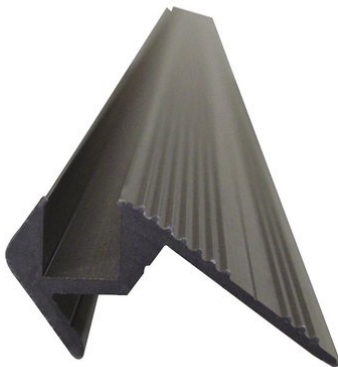

## Step profile 10x10mm black 4m

Profilé échelonné spécial pour Tubelights, etc.

Réf. : 51210504

GTIN:

**L'article n'est plus disponible.**

## Step profile 10x10mm black 4m

Profilé échelonné spécial pour Tubelights, etc.

Réf. : 51210504

GTIN:

### Caractéristiques:

---

Profilé échelonné spécial pour Tubelights, etc.

- Material: aluminum
- Dimensions: W: 48 mm, H: 24 mm
- Available lengths: 4000 mm
- Section for installing the Tubelights etc.: 10 x 10 mm
- Color: black anodized, which means no color peeling off with the time
- Wheelchairs can easily overcome the channel
- Extreme stability
- Easy installation
- Low weight
- For exhibition and shop installers, discotheque and theatre installations