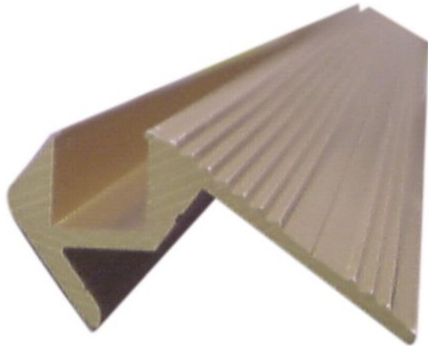

eurolite®

Step profile 10x10mm gold 2m

Profilé échelonné spécial pour Tubelights, etc.

Réf. : 51210702

GTIN:

L'article n'est plus disponible.

eurolite®

Step profile 10x10mm gold 2m

Profilé échelonné spécial pour Tubelights, etc.

Réf. : 51210702

GTIN:

Caractéristiques:

Profilé échelonné spécial pour Tubelights, etc.

- Material: aluminum
- Dimensions: W: 48 mm, H: 24 mm
- Available lengths: 2000 mm
- Section for installing the Tubelights etc.: 10 x 10 mm
- Color: gold-color anodized, which means no color peeling off with the time
- Wheelchairs can easily overcome the channel
- Extreme stability
- Easy installation
- Low weight
- For exhibition and shop installers, discotheque and theatre installations

EUROLITE Step profile, 10x10mm, gold /m<p class='attributgroup'>Spe