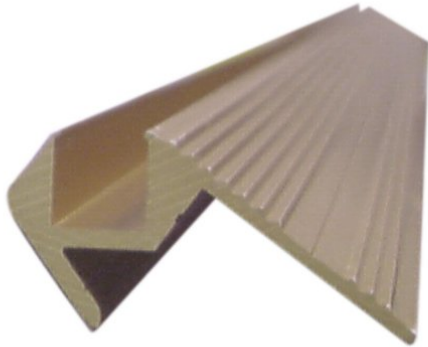

eurolite®

Step profile 10x10mm gold 4m

Profilé échelonné spécial pour Tubelights, etc.

Réf. : 51210704

GTIN:

L'article n'est plus disponible.

eurolite®

Step profile 10x10mm gold 4m

Profilé échelonné spécial pour Tubelights, etc.

Réf. : 51210704

GTIN:

Caractéristiques:

Profilé échelonné spécial pour Tubelights, etc.

- Material: aluminum
- Dimensions: W: 48 mm, H: 24 mm
- Available lengths: 4000 mm
- Section for installing the Tubelights etc.: 10 x 10 mm
- Color: gold-color anodized, which means no color peeling off with the time
- Wheelchairs can easily overcome the channel
- Extreme stability
- Easy installation
- Low weight
- For exhibition and shop installers, discotheque and theatre installations

EUROLITE Step profile, 10x10mm, gold /m<p class='attributgroup'>Spe