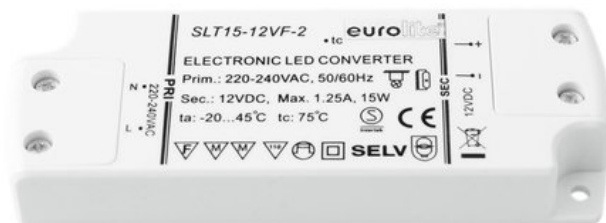

EUROLITE Electr. mini LED transformer, 12V, 15W

Transformateur électronique

Réf. : 51402251

GTIN: 4026397258066

L'article n'est plus disponible.

Caractéristiques:

- Switch-mode power supply with 12 V DC constant output voltage
- L x W x H: 120 x 40 x 17 mm

Données techniques:

Logistique

EAN / GTIN: 4026397258066

Poids: 0,08 kg

Longueur: 0.13 m

Largeur: 0.05 m

Hauteur: 0.03 m