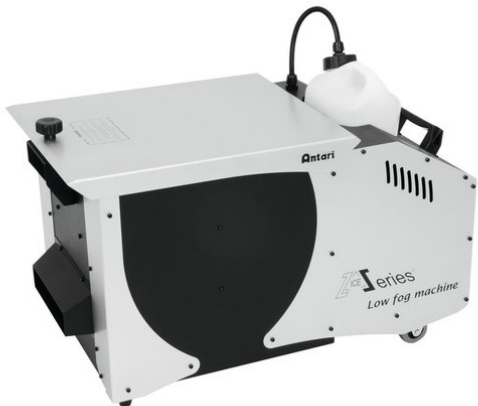

Machine à fumée lourde ICE-101

Machine à fumée lourde avec télécommande ou DMX,
refroidissement avec des glaçons

Réf. : 51702664

GTIN: 4719850650575

Prix de catalogue: 1105.51 €
TVA 19% incl.

Machine à fumée lourde ICE-101

Machine à fumée lourde avec télécommande ou DMX,
refroidissement avec des glaçons

Réf. : 51702664

GTIN: 4719850650575

Caractéristiques:

- Nébulisateur de sol autonome avec chambre à glace pour 8 kg de glace
- Produit de grandes quantités de brouillard de sol profond à l'aide de fluide et de glace pilée
- Fonctionnement possible avec de la glace carbonique
- Débit continu
- Boîtier solide métallique
- Pompe puissante pour aspirer l'eau de fonte
- Minuterie réglable avec intervalle, durée et quantité de brouillard, brouillard continu, déclenchement manuel
- Temps de chauffe réduit
- Étendue de l'émission: Env. 6 m
- Commandé via DMX; Télécommande câblée
- Fonctionnement avec fluide fumigène à base d'eau
- Réservoir amovible
- Pour des domaines d'application tels que: Vidéo et photographie; Mariage/Gala/événements; Théâtre
- Possibilité d'utilisation: Debout