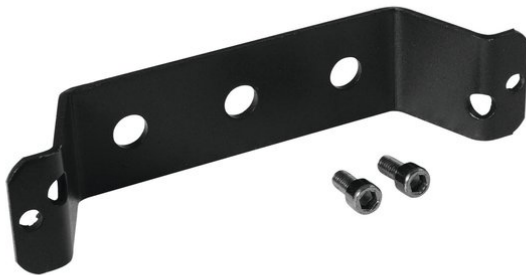

## Demi-collier en forme d'oméga 1

Support adapté aux demi-colliers en forme d'oméga

Réf. : 51786511

GTIN: 4026397494822

**L'article n'est plus disponible.**

## Demi-collier en forme d'oméga 1

Support adapté aux demi-colliers en forme d'oméga

Réf. : 51786511

GTIN: 4026397494822

### Caractéristiques:

---

- No Camlock system
- Screwed into TMH bottom
- Distance hole-hole 150 mm
- L'étendue des fournitures
- 1 x demi-collier en forme d'oméga, 2 x vis