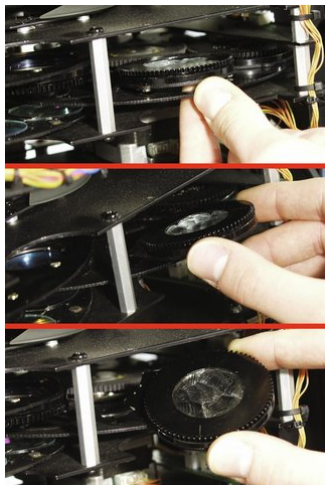

GH-37,4/31 Gobo holder

Slot-in gobo holder

Réf. : 51836931

GTIN: 4026397219265

L'article n'est plus disponible.

GH-37,4/31 Gobo holder

Slot-in gobo holder

Réf. : 51836931

GTIN: 4026397219265

Caractéristiques:

- For 37.4/31 gobos
- For PHS-1200, PHS-1200E, PHS-1400E