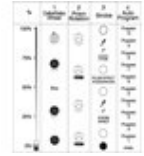

FUTURELIGHT EVO-7 lighting effect

Kaleidoscopic decorative effect spotlight

Réf. : 51837560

GTIN: 4026397174670

L'article n'est plus disponible.

Caractéristiques:

- DMX-controlled operation or stand-alone operation with Master/Slave function (1 slave)
- Special designed gobo / color wheel
- Variable rotation speed of Kaleidoscope
- Sound-controlled via built-in microphone
- For MSD/HSD 250, MSD 250/2 or MSD/HSD 200 lamp
- DMX control via every standard DMX controller
- Commandé via Commande de la musique via Microphone
- Vous trouverez de plus amples informations sur ce produit dans la rubrique « Téléchargements » de la fiche technique

Logistique

EAN / GTIN: 4026397174670

Poids: 11,75 kg

Longueur: 0.50 m

Largeur: 0.38 m

Hauteur: 0.34 m

Données techniques:

Alimentation électrique:	230 V AC, 50 Hz
Puissance totale de raccordement:	375 W
Canaux DMX:	4
Commande:	Commande de la musique via Microphone
Angle de départ (1/2 pic):	30°
Dimension:	Largeur : 30 cm Profondeur : 29 cm Hauteur : 36 cm
Poids:	10,50 kg

Beam angle:	30°
DMX channels:	4
DMX connection:	3-pin XLR
Sound-control:	via built-in microphone
Dimensions (L x W x H):	360 x 300 x 290 mm
Spécifications juridiques	
Produit spécial:	Non destiné à l'éclairage de la pièce dans les ménages
Utilisation:	Éclairage pour effets de spectacle