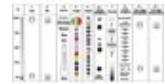

FUTURELIGHT PHS-150 PRO-Head Spot

Medium Moving Head

Réf. : 51838155

GTIN: 4026397169966

L'article n'est plus disponible.

Caractéristiques:

- 8 brilliant, dichroic colors plus white
- Switchable color change (mode 1: only full colors, mode 2: color-change at every position)
- Rainbow effect with adjustable speed in both directions
- Gobo-wheel with 6 rotating gobos plus open
- All gobos can be interchanged
- With gobo-shake function
- Exact positioning via 16 bit Pan/Tilt movement resolution
- Manual focus
- Strobe effect with 1-10 flashes per second
- Mechanic dimmer
- PAN-angle switchable between 630° and 540° (depending upon the software version)
- Control board with 4-digit display and foil-keyboard for adjusting the DMX-starting address, Pan/Tilt-Reverse, Program, Reset, lamp on/off
- DMX-controlled operation or stand-alone operation with Master/Slave function
- 48 preprogrammed scenes in Program Run for stand-alone operation
- Number of scenes in Program Run can be changed individually
- The scenes in Program Run can be modified via the Control Board or via an external controller and loaded into the memory
- 8 built-in programs can be called up via DMX controller
- Sound-controlled via built-in microphone
- For bright 150 W discharge lamp
- DMX control via every standard DMX controller
- Vous trouverez de plus amples informations sur ce produit dans la rubrique « Téléchargements » de la fiche technique

Logistique

EAN / GTIN: 4026397169966

Poids: 17,30 kg

Longueur: 0.56 m

Largeur: 0.42 m

Hauteur: 0.46 m