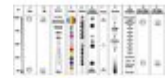

FUTURELIGHT PHS-220 PRO-Head Spot

Medium Moving Head

Réf. : 51838168

GTIN: 4026397176797

L'article n'est plus disponible.

Caractéristiques:

- DMX-controlled operation or stand-alone operation with Master/Slave function
- 48 preprogrammed scenes in Program Run for stand-alone operation
- Number of scenes in Program Run can be changed individually
- The scenes in Program Run can be modified via the Control Board or via an external controller and loaded into the memory
- 8 built-in programs can be called up via DMX controller
- Sound-controlled via built-in microphone
- 8 brilliant, dichroic colors plus white
- Switchable color change (mode 1: only full colors, mode 2: color-change at every position)
- Rainbow effect with adjustable speed in both directions
- Gobo-wheel with 6 rotating gobos plus open
- All gobos can be interchanged
- With gobo-shake function
- Exact positioning via 16 bit Pan/Tilt movement resolution
- Strobe effect with 1-10 flashes per second
- Motorized focus
- Mechanic dimmer
- PAN-angle switchable between 630° and 540°
- Lightbeam with 19° radiation angle
- Control board with 4-digit display and foil-keyboard for adjusting the DMX-starting address, Pan/Tilt-Reverse, Program, Reset, lamp on/off
- For MSD/HSD 250 or MSD 250/2 lamp
- DMX control via every standard DMX controller
- Vous trouverez de plus amples informations sur ce produit dans la rubrique « Téléchargements » de la fiche technique

Logistique

EAN / GTIN: 4026397176797

Poids: 18,85 kg

Longueur: 0.58 m

Largeur: 0.42 m

Hauteur: 0.47 m