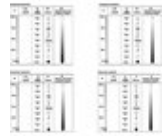

FUTURELIGHT POS-60 LED powerstick

Versatile LED color changing bar

Réf. : 51841360

GTIN: 4026397250930

L'article n'est plus disponible.

Caractéristiques:

- 6, 15, 60 or 63 DMX channels selectable for numerous applications
- Equipped with 60 x 1 W LEDs: 20 x red, 20 x blue, 20 x green
- High power LEDs made by Lumileds, USA
- Long LED life
- Each LED can be controlled individually
- Switch-mode power supply
- Automatic power supply adaption between 100 and 240 Volts without power selector
- Stepless RGB color changing
- Programmable color change speed and strobe effect
- DMX-controlled operation or stand-alone operation with Master/Slave function
- Strobe effect with 1-18 flashes per second
- Programmed chaser
- 8 built-in programs can be called up via DMX controller or DIP switches
- Sound-controlled via built-in microphone
- Rainbow-effect with adjustable speed
- DIP switches for adjusting the DMX-starting address and stand alone programs
- Advantages of LED technology: long life, low power consumption, minimal heat emission, defacto maintenance free with brilliant light radiation
- DMX control via every standard DMX controller
- Feed-through output allows to power another device

Logistique

EAN / GTIN: 4026397250930

Poids: 11,80 kg

Longueur: 1.78 m

Largeur: 0.27 m

Hauteur: 0.16 m

Article encombrant

Données techniques:

Alimentation électrique: 100-240 V CA, 50/60 Hz