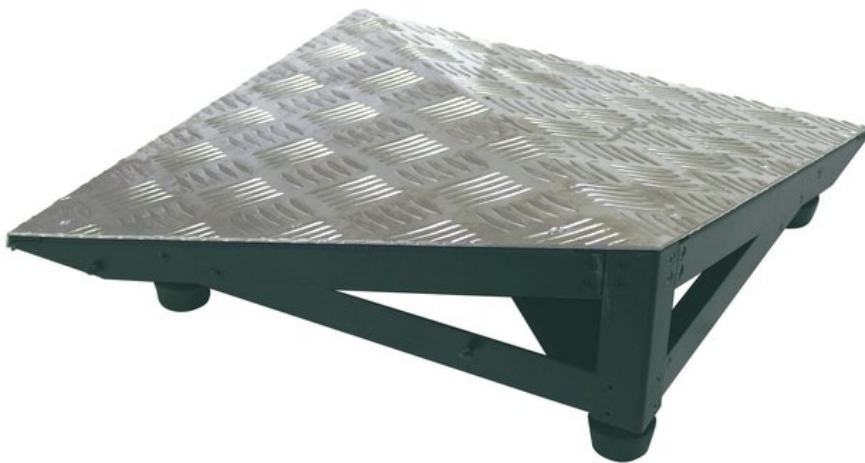

## FUTURELIGHT Ramp for PPP-60 corner

Corner ramp for PPP-60

Réf. : 51841425

GTIN: 4026397250961

**L'article n'est plus disponible.**

### Caractéristiques:

- For realising safe entries and exits of your dancefloor
- Can carry up to 160 kg

### Données techniques:

Dimension:	Largeur : 45 cm Profondeur : 45 cm Hauteur : 15 cm
Maximum load per ramp:	160 kg
Dimensions (W x D x H):	45 x 45 x 15 mm
Weight:	5 kg