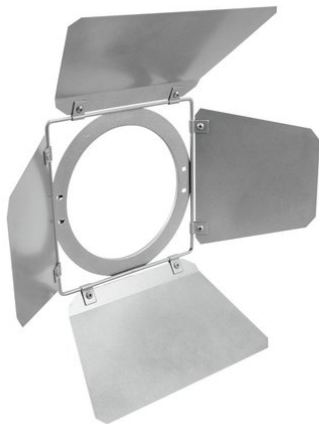

## Coupe-flux 213 x 213 mm argent

Accessoire recommandé

Réf. : 51913687

GTIN: 4026397531053

**Prix de catalogue: 30.35 €**

TVA 19% incl.

## Coupe-flux 213 x 213 mm argent

Accessoire recommandé

Réf. : 51913687

GTIN: 4026397531053