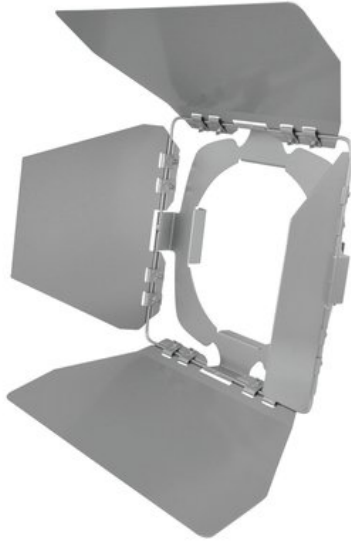

EUROLITE Coupe-flux LED ML-56 Spot argent

Volets obturateurs pour projecteurs LED ML

Réf. : 51913697

GTIN: 4026397438628

Prix de catalogue: 29.63 €

TVA 19% incl.

Caractéristiques:

- Pour régler le cône de lumière souhaité

Données techniques:

Matériau:	Métal
Couleur:	Argenté
Intégration dans de projecteur:	19,5 cm x 19,5 cm
Poids:	900 g

Logistique

EAN / GTIN: 4026397438628

Poids: 0,91 kg

Longueur: 0,32 m

Largeur: 0,26 m

Hauteur: 0,05 m