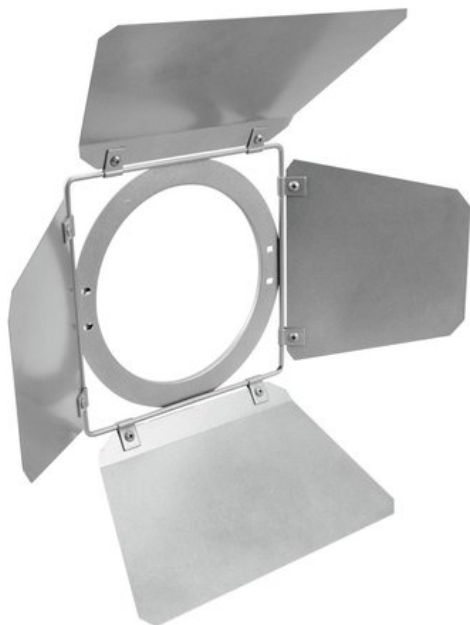

EUROLITE Barndoors for ML-46 sil

Accessoire recommandé

Réf. : 51913836

GTIN: 4026397575743

L'article n'est plus disponible.

Caractéristiques:

Données techniques:

Matériau:	Métal
Couleur:	Argenté
Intégration dans de projecteur:	16,5 cm x 16,5 cm
Poids:	750 g

Logistique

EAN / GTIN: 4026397575743

Poids: 0,79 kg

Longueur: 0.21 m

Largeur: 0.20 m

Hauteur: 0.03 m