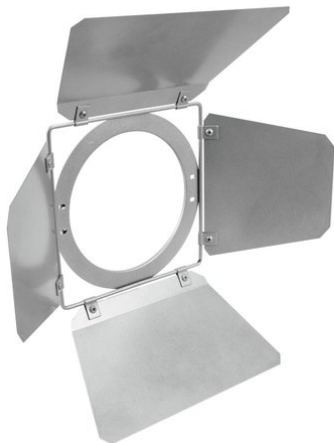

## Barndoors for ML-46 sil

Accessoire recommandé

Réf. : 51913836

GTIN: 4026397575743

**L'article n'est plus disponible.**