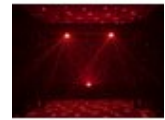

EUROLITE LED BC-6, effet de faisceau

Effet boule à facettes compact, boule illuminée et DMX

Réf. : 51918806
GTIN: 4026397500301

Prix de catalogue: 59.38 €

TVA 19% incl.

Description:

The LED BC-6 Beam Effect by Eurolite offers stunningly bright and room-filling color effects and multiple functions:

The acrylic glass dome with six bright LEDs in the colors red, green, blue, amber and white produces circular light effects with thrilling color mixtures, rapid color changes, dimmed light as well as dynamic strobe effects - easily controllable in stand-alone, master/slave, automatic, DMX (9 DMX channels) or sound control mode via the integrated microphone. Motor rotation can be manually adjusted between 0 and 50 rotations per minute. Thanks its ultralight plastic enclosure, you can easily take this effect with you and set it up everywhere. The base plate also allows for wall mounting.

Caractéristiques:

- Des LED rotatives remplissent la pièce d'innombrables rayons multicolores
- La fonction de mémoire enregistre le dernier réglage lors de l'arrêt de l'appareil
- Boîtier en plastique avec équerres de fixation
- 6 LED puissantes 1 W high-power R/G/B/W/A
- Changement de couleur réglable; fondu enchaîné des couleurs réglable; Dimmer électronique; vitesse de rotation en continu
- Effet Flower; Effet stroboscope
- 12 programmes de spectacle intégrés
- L'appareil est refroidi par ventilateur
- Commandé via stand-alone; DMX; Commande de la musique via Microphone
- Écran LED 7 segments 4 chiffres
- Déjà préprogrammé pour %: LED PC-Control 512; Light Captain
- Pour des domaines d'application tels que: Cave aménagée pour les fêtes; Publicité/vitrine
- Fonctionnement très silencieux