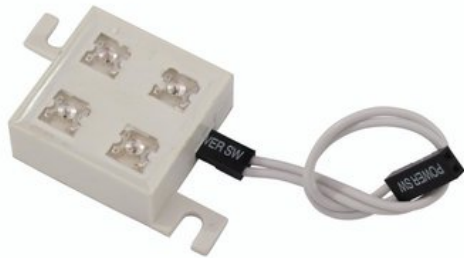

EUROLITE SMI-4W 15V LED

Small PBC with 4 LED modules and mounting points for indoor use

Réf. : 51929300

GTIN: 4026397239188

L'article n'est plus disponible.

Caractéristiques:

- Each unit comes with connecting cable
- Can be changed or combined with other colors anytime
- Advantages of LED technology: long life of the LEDs, low power consumption, minimal heat emission, defacto maintenance free with brilliant light radiation
- Power unit and mounting materials not included in delivery
- Modules available in 5 colors

Logistique

EAN / GTIN: 4026397239188

Poids: 0,01 kg

Longueur: 0.13 m

Largeur: 0.07 m

Hauteur: 0.01 m

Données techniques:

Dimension:	Largeur : 27,5 cm Profondeur : 11,5 cm Hauteur : 27,5 cm
Voltage:	15 V
Power consumption:	25mA
LED number:	4
Lifetime:	50000 h
Dimensions (L x W x H):	27.5 x 27.5 x 11.5 mm
Weight:	11 g

Spécifications juridiques

Produit spécial: Non destiné à l'éclairage de la pièce dans les ménages

Utilisation: Éclairage pour effets de spectacle
