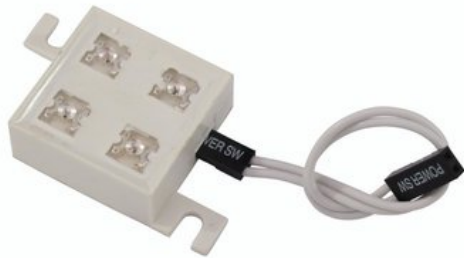

EUROLITE SMI-4B 15V LED

Small PBC with 4 LED modules and mounting points for indoor use

Réf. : 51929306

GTIN: 4026397239218

L'article n'est plus disponible.

Caractéristiques:

- Each unit comes with connecting cable
- Can be changed or combined with other colors anytime
- Advantages of LED technology: long life of the LEDs, low power consumption, minimal heat emission, defacto maintenance free with brilliant light radiation
- Power unit and mounting materials not included in delivery
- Modules available in 5 colors

Logistique

EAN / GTIN: 4026397239218

Poids: 0,01 kg

Longueur: 0.01 m

Largeur: 0.07 m

Hauteur: 0.01 m

Données techniques:

Dimension:	Largeur : 27,5 cm Profondeur : 11,5 cm Hauteur : 27,5 cm
Voltage:	15 V
Power consumption:	25mA
LED number:	4
Lifetime:	50000 h
Dimensions (L x W x H):	27.5 x 27.5 x 11.5 mm
Weight:	11 g

Spécifications juridiques

Produit spécial: Non destiné à l'éclairage de la pièce dans les ménages

Utilisation: Éclairage pour effets de spectacle
