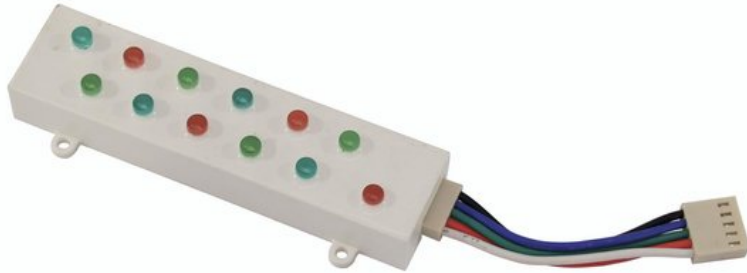

EUROLITE LMI-12 RGB 15V LED

Small PBC with LED-modules and mounting points for indoor use

Réf. : 51929332

GTIN: 4026397239522

L'article n'est plus disponible.

Caractéristiques:

- Each unit comes with connecting cable
- RGB color change
- Control via handy controller
- Advantages of LED technology: long life of the LEDs, low power consumption, minimal heat emission, defacto maintenance free with brilliant light radiation
- Power unit and mounting materials not included in delivery

Logistique

EAN / GTIN: 4026397239522

Poids: 0,06 kg

Longueur: 0.13 m

Largeur: 0.10 m

Hauteur: 0.02 m

Données techniques:

| | |
|-----------------------------------|--|
| Puissance totale de raccordement: | 1,00 W |
| Dimension: | Largeur : 10,2 cm Profondeur : 2,6 cm Hauteur : 1,4 cm |
| Voltage: | 15 V DC |
| LED number: | 12 |
| Lifetime: | 50000 h |
| Dimensions (L x W x H): | 102 x 26 x 14 mm |
| Weight: | 52 g |

Spécifications juridiques

Produit spécial: Non destiné à l'éclairage de la pièce dans les ménages

Utilisation: Éclairage pour effets de spectacle
