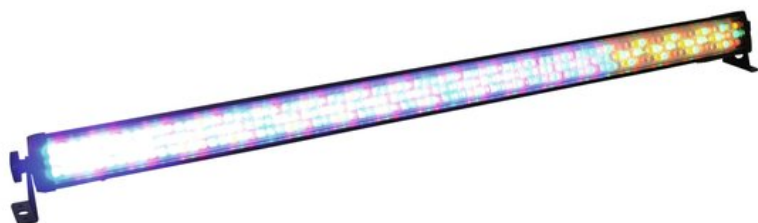

EUROLITE LED BAR-252 RGBA 10mm 20°

Versatile LED-RGBA color changer

Réf. : 51930418

GTIN: 4026397397031

L'article n'est plus disponible.

Caractéristiques:

- Operable in stand-alone mode or via DMX
- DMX512 control possible via any commercial DMX controller (occupies max.19 channels)
- 4, 6 or 19 DMX channels selectable for numerous applications
- Sound-control via built-in microphone
- Comfortable addressing and setting via control panel with LCD display and four operating buttons
- Functions: Static colors, RGBA color blend, internal programs, dimmer and strobe settings via DMX, Master/Slave
- Equipped with 252 x 10 mm LED
- Locking possibility at the mounting bracket
- Ready for connection with power cord and safety plug
- Available in 2 LED beam angles: 20° or 40°
- Advantages of high-power LED technology: extreme light output, long life, low power consumption, defacto maintenance free with brilliant light radiation
- Effet stroboscope
- Commandé via stand-alone; DMX
- Déjà préprogrammé pour %: Light 'J; LED PC-Control 512
- Avec un Angle de départ de 20°

Puissance totale de raccordement: 24,00 W

Type de protection: IP20

Type de lampe:	Lampe LED
Canaux DMX:	6; 4
Commande:	Stand-alone; DMX
Préprogrammé dans:	Light´J; LED PC-Control 512
Angle de départ:	20°
Angle de départ (1/2 pic):	20°
Couleur du boîtier:	Noir
Dimension:	Longueur : 1,08 m Profondeur : 6,5 cm Hauteur : 9 cm
Poids:	2,65 kg
DMX channels:	max. 19: 4 / 6 / 19
DMX connection:	3-pin XLR
Sound-control:	via built-in microphone
LED type:	10 mm
LED number:	252
Beam angle:	20°
Dimensions (L x W x H):	1075 x 65 x 90 mm
Spécifications juridiques	
Produit spécial:	Non destiné à l'éclairage de la pièce dans les ménages
Utilisation:	Éclairage pour effets de spectacle