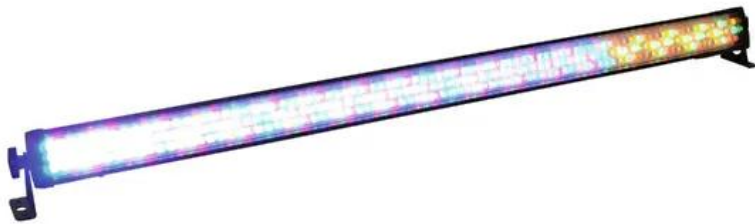

EUROLITE LED BAR-252 RGBA 10mm 20°

Versatile LED-RGBA color changer

Réf. : 51930418

GTIN: 4026397397031

L'article n'est plus disponible.

Caractéristiques:

- Operable in stand-alone mode or via DMX
- DMX512 control possible via any commercial DMX controller (occupies max.19 channels)
- 4, 6 or 19 DMX channels selectable for numerous applications
- Sound-control via built-in microphone
- Comfortable addressing and setting via control panel with LCD display and four operating buttons
- Functions: Static colors, RGBA color blend, internal programs, dimmer and strobe settings via DMX, Master/Slave
- Equipped with 252 x 10 mm LED
- Locking possibility at the mounting bracket
- Ready for connection with power cord and safety plug
- Available in 2 LED beam angles: 20° or 40°
- Advantages of high-power LED technology: extreme light output, long life, low power consumption, defacto maintenance free with brilliant light radiation
- Effet stroboscope
- Commandé via stand-alone; DMX
- Fixtures disponibles pour Light 'J; LED PC-Control 512
- Avec un Angle de départ de 20°

Logistique

EAN / GTIN: 4026397397031

Poids: 3,05 kg

Longueur: 1.08 m

Largeur: 0.12 m

Hauteur: 0.13 m

Données techniques:

Alimentation électrique: 230 V AC, 50 Hz

Puissance totale de raccordement: 24,00 W

Type de protection: IP20

Type de lampe:	Lampe LED
Canaux DMX:	6; 4
Commande:	Stand-alone; DMX
Fixtures disponibles pour:	Light´J; LED PC-Control 512
Angle de départ (1/2 pic):	20°
Couleur du boîtier:	Noir
Dimension:	Longueur : 108 cm Profondeur : 6,5 cm Hauteur : 9 cm
Poids:	2,65 kg
DMX channels:	max. 19: 4 / 6 / 19
DMX connection:	3-pin XLR
Sound-control:	via built-in microphone
LED type:	10 mm
LED number:	252
Beam angle:	20°
Dimensions (L x W x H):	1075 x 65 x 90 mm
Produit spécial:	Non destiné à l'éclairage de la pièce dans les ménages
Utilisation:	Éclairage pour effets de spectacle