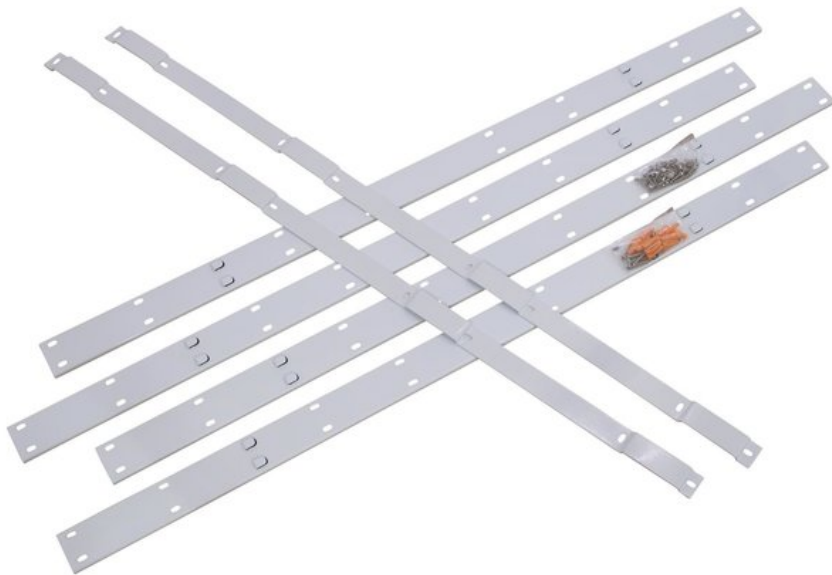

EUROLITE Wall mounting frame for 16x LED Panel

LED wall now possible!

Réf. : 51930501

GTIN: 4026397286366

L'article n'est plus disponible.

Caractéristiques:

- Mounting frame for 4 x 4 EUROLITE LED Panels

Données techniques:

Logistique

EAN / GTIN: 4026397286366

Poids: 3,50 kg

Longueur: 1.04 m

Largeur: 0.06 m

Hauteur: 0.07 m