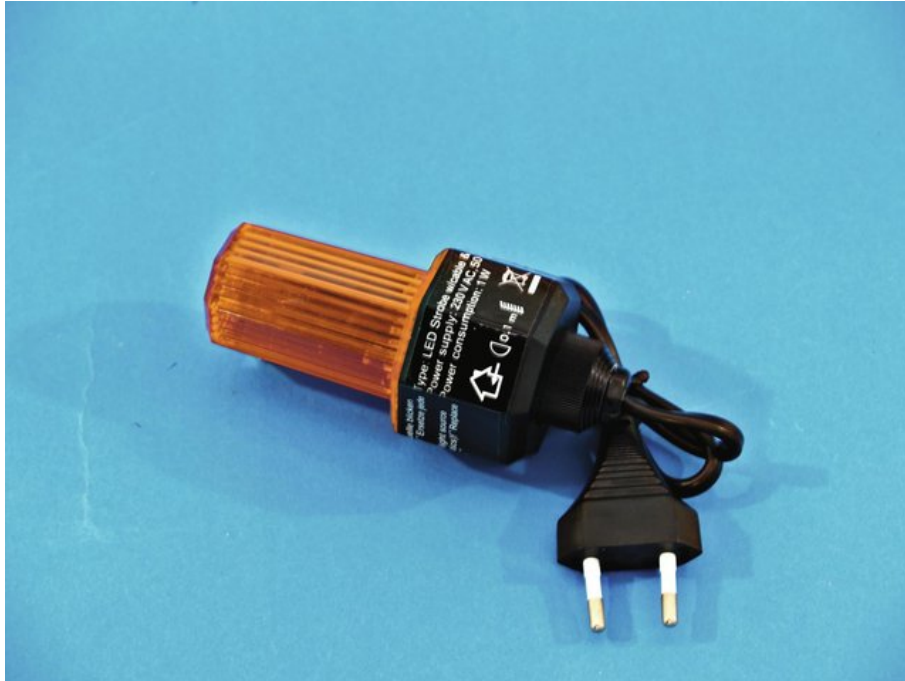

EUROLITE LED Strobe with plug orange

Small strobe effect

Réf. : 52200217

GTIN: 4026397256468

L'article n'est plus disponible.

Caractéristiques:

- Practical deco-strobe
- With power supply cable (ca.40 cm) and Euro-plug
- Just plug it in - ready!
- Available in 6 colors
- Advantages of LED technology: long life of the LEDs, low power consumption, minimal heat emission, defacto maintenance free with brilliant light radiation

Logistique

EAN / GTIN: 4026397256468

Poids: 0,11 kg

Longueur: 0.22 m

Largeur: 0.12 m

Hauteur: 0.05 m

Données techniques:

Alimentation électrique: 230 V AC, 50 Hz

Puissance totale de raccordement: 1 W

Fréquence du flash: 1 - 3 Hz

Dimension: Hauteur : 11 cm
Diamètre : Ø 4,8 cm

Poids: 90 g

Flash rate: 1-3 Hz

Lifetime: 2000000 flashes

Dimensions (L x D): 110 x 48 mm

Spécifications juridiques

Produit spécial: Non destiné à l'éclairage de la pièce dans les ménages

Utilisation: Éclairage pour effets de spectacle
