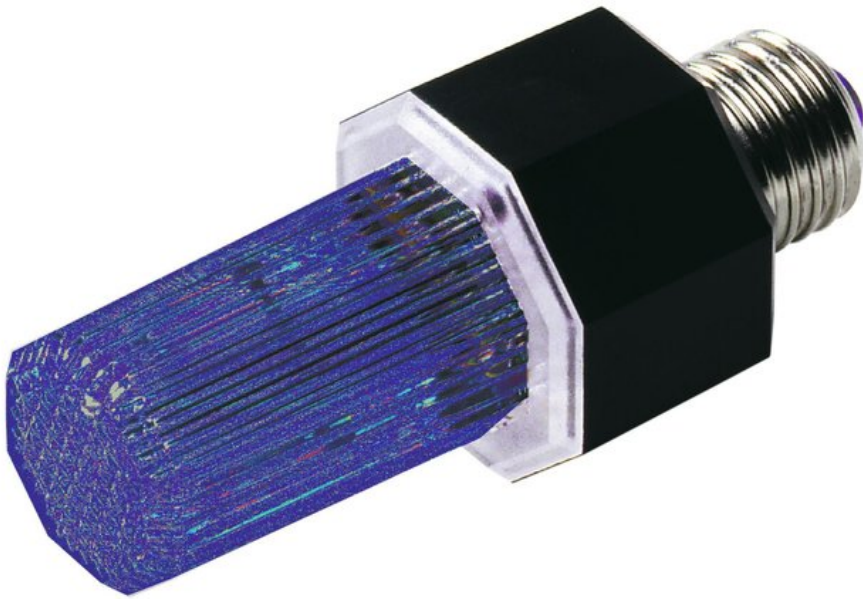

EUROLITE Strobe with E-27 base, blue

Small strobe effect

Réf. : 52200750
GTIN: 4026397144413

L'article n'est plus disponible.

Caractéristiques:

- The idea for party rooms or entrance areas of discos
- Just screw it in - ready!

Données techniques:

Alimentation électrique:	230 V AC, 50 Hz
Puissance totale de raccordement:	5,00 W
Dimension:	Hauteur : 11 cm Diamètre : Ø 4,8 cm
Flash-rate:	1-3 Hz
Lifetime:	2000000 Flashes
Dimensions (Lxd):	110 x 48 mm
Weight:	61 g
Spécifications juridiques	
Produit spécial:	Non destiné à l'éclairage de la pièce dans les ménages
Utilisation:	Éclairage pour effets de spectacle