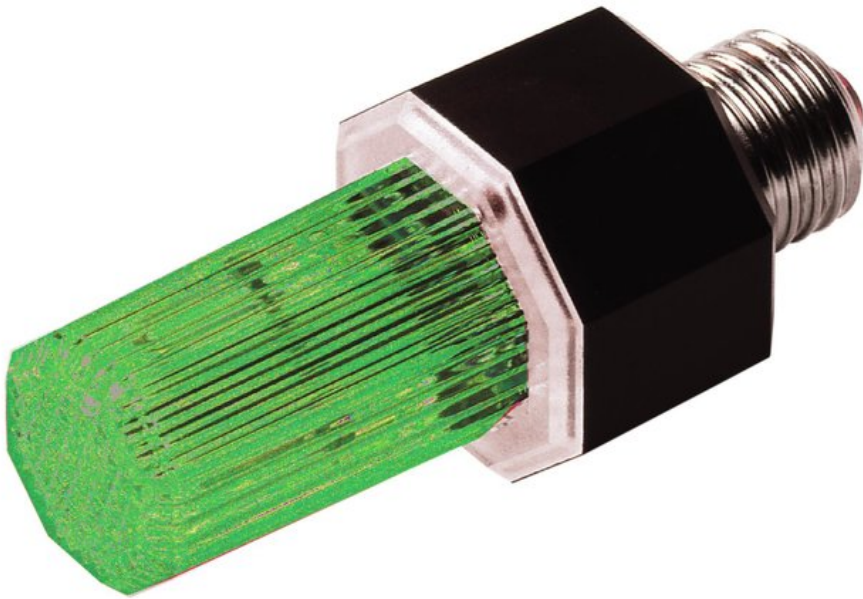

EUROLITE Strobe with E-27 base, green

Small strobe effect

Réf. : 52200765

GTIN: 4026397157031

L'article n'est plus disponible.

Caractéristiques:

- The idea for party rooms or entrance areas of discos
- Just screw it in - ready!

Données techniques:

Alimentation électrique:	230 V AC, 50 Hz
Puissance totale de raccordement:	5,00 W
Dimension:	Hauteur : 11 cm Diamètre : Ø 4,8 cm
Flash-rate:	1-3 Hz
Lifetime:	2000000 Flashes
Dimensions (Lxd):	110 x 48 mm
Weight:	61 g
Spécifications juridiques	
Produit spécial:	Non destiné à l'éclairage de la pièce dans les ménages
Utilisation:	Éclairage pour effets de spectacle