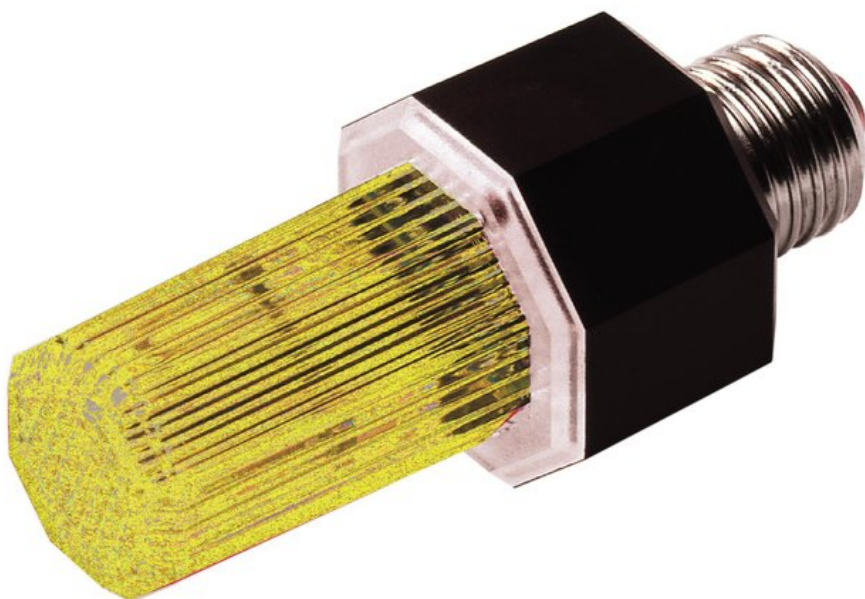

EUROLITE Strobe with E-27 base, yellow

Small strobe effect

Réf. : 52200775

GTIN: 4026397157079

L'article n'est plus disponible.

Caractéristiques:

- For party rooms or entrance areas of discos
- Just screw it in - ready!

Logistique

EAN / GTIN: 4026397157079

Poids: 0,09 kg

Longueur: 0.22 m

Largeur: 0.12 m

Hauteur: 0.06 m

Données techniques:

Alimentation électrique:	230 V AC, 50 Hz
Puissance totale de raccordement:	5,00 W
Dimension:	Hauteur : 11 cm Diamètre : Ø 4,8 cm
Flash-rate:	1-3 Hz
Lifetime:	2000000 Flashes
Dimensions (Lxd):	110 x 48 mm
Weight:	61 g
Spécifications juridiques	
Produit spécial:	Non destiné à l'éclairage de la pièce dans les ménages
Utilisation:	Éclairage pour effets de spectacle