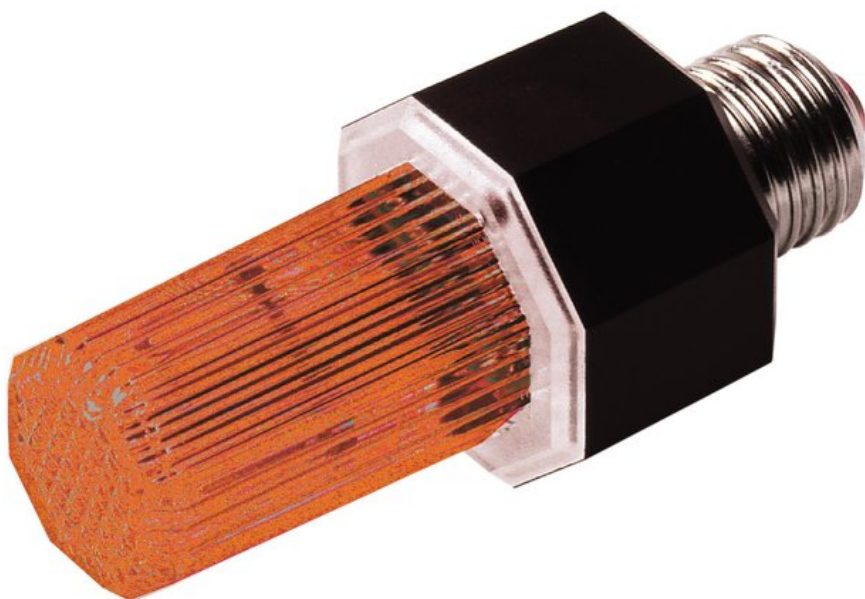

EUROLITE strobe with E-27 base, orange

It's really easy!

Réf. : 52200785

GTIN: 4026397157116

L'article n'est plus disponible.

Caractéristiques:

- The idea for party rooms or entrance areas of discos
- Just screw it in - ready!

Données techniques:

Alimentation électrique:	230 V AC, 50 Hz
Puissance totale de raccordement:	5,00 W
Dimension:	Hauteur : 11 cm Diamètre : Ø 4,8 cm
Flash-rate:	1-3 Hz
Lifetime:	2000000 Flashes
Dimensions (Lxd):	110 x 48 mm
Weight:	61 g
Spécifications juridiques	
Produit spécial:	Non destiné à l'éclairage de la pièce dans les ménages
Utilisation:	Éclairage pour effets de spectacle