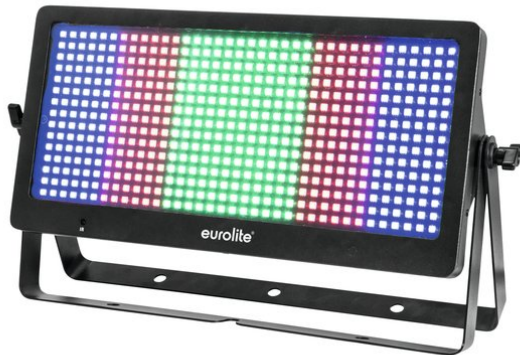

## LED Strobe SMD PRO 540 DMX RGB

Stroboscope/lampe à faisceau large/blinder multifonctionnel  
aux 540 LED SMD RGB très lumineuses

Réf. : 52200915

GTIN: 4026397617528

**Prix de catalogue: 343.91 €**  
TVA 19% incl.

## LED Strobe SMD PRO 540 DMX RGB

Stroboscope/lampe à faisceau large/blinder multifonctionnel  
aux 540 LED SMD RGB très lumineuses

Réf. : 52200915

GTIN: 4026397617528

### Caractéristiques:

---

- 540 LED puissantes SMD 5050 3in1 TCL RGB (mélange de couleurs homogène)<BR>6 segments pouvant être commandés individuellement
- Effet stroboscope; Effet wash; effet aveuglant
- 5 programmes de spectacle intégrés
- Choix de couleur direct pour 17 couleurs
- Commandé via stand-alone; DMX; Télécommande infrarouge; Commande de la musique via Microphone; Fonction maître/esclave
- Exempt de scintillements
- Avec Double étrier
- Écran LED 7 segments 4 chiffres
- Mélange de couleurs en continu; Dimmer électronique
- Déjà préprogrammé pour %: Light 'J; LED PC-Control 512; Light Captain
- Entrée et sortie secteur pour interconnecter facilement jusqu'à 8 appareils